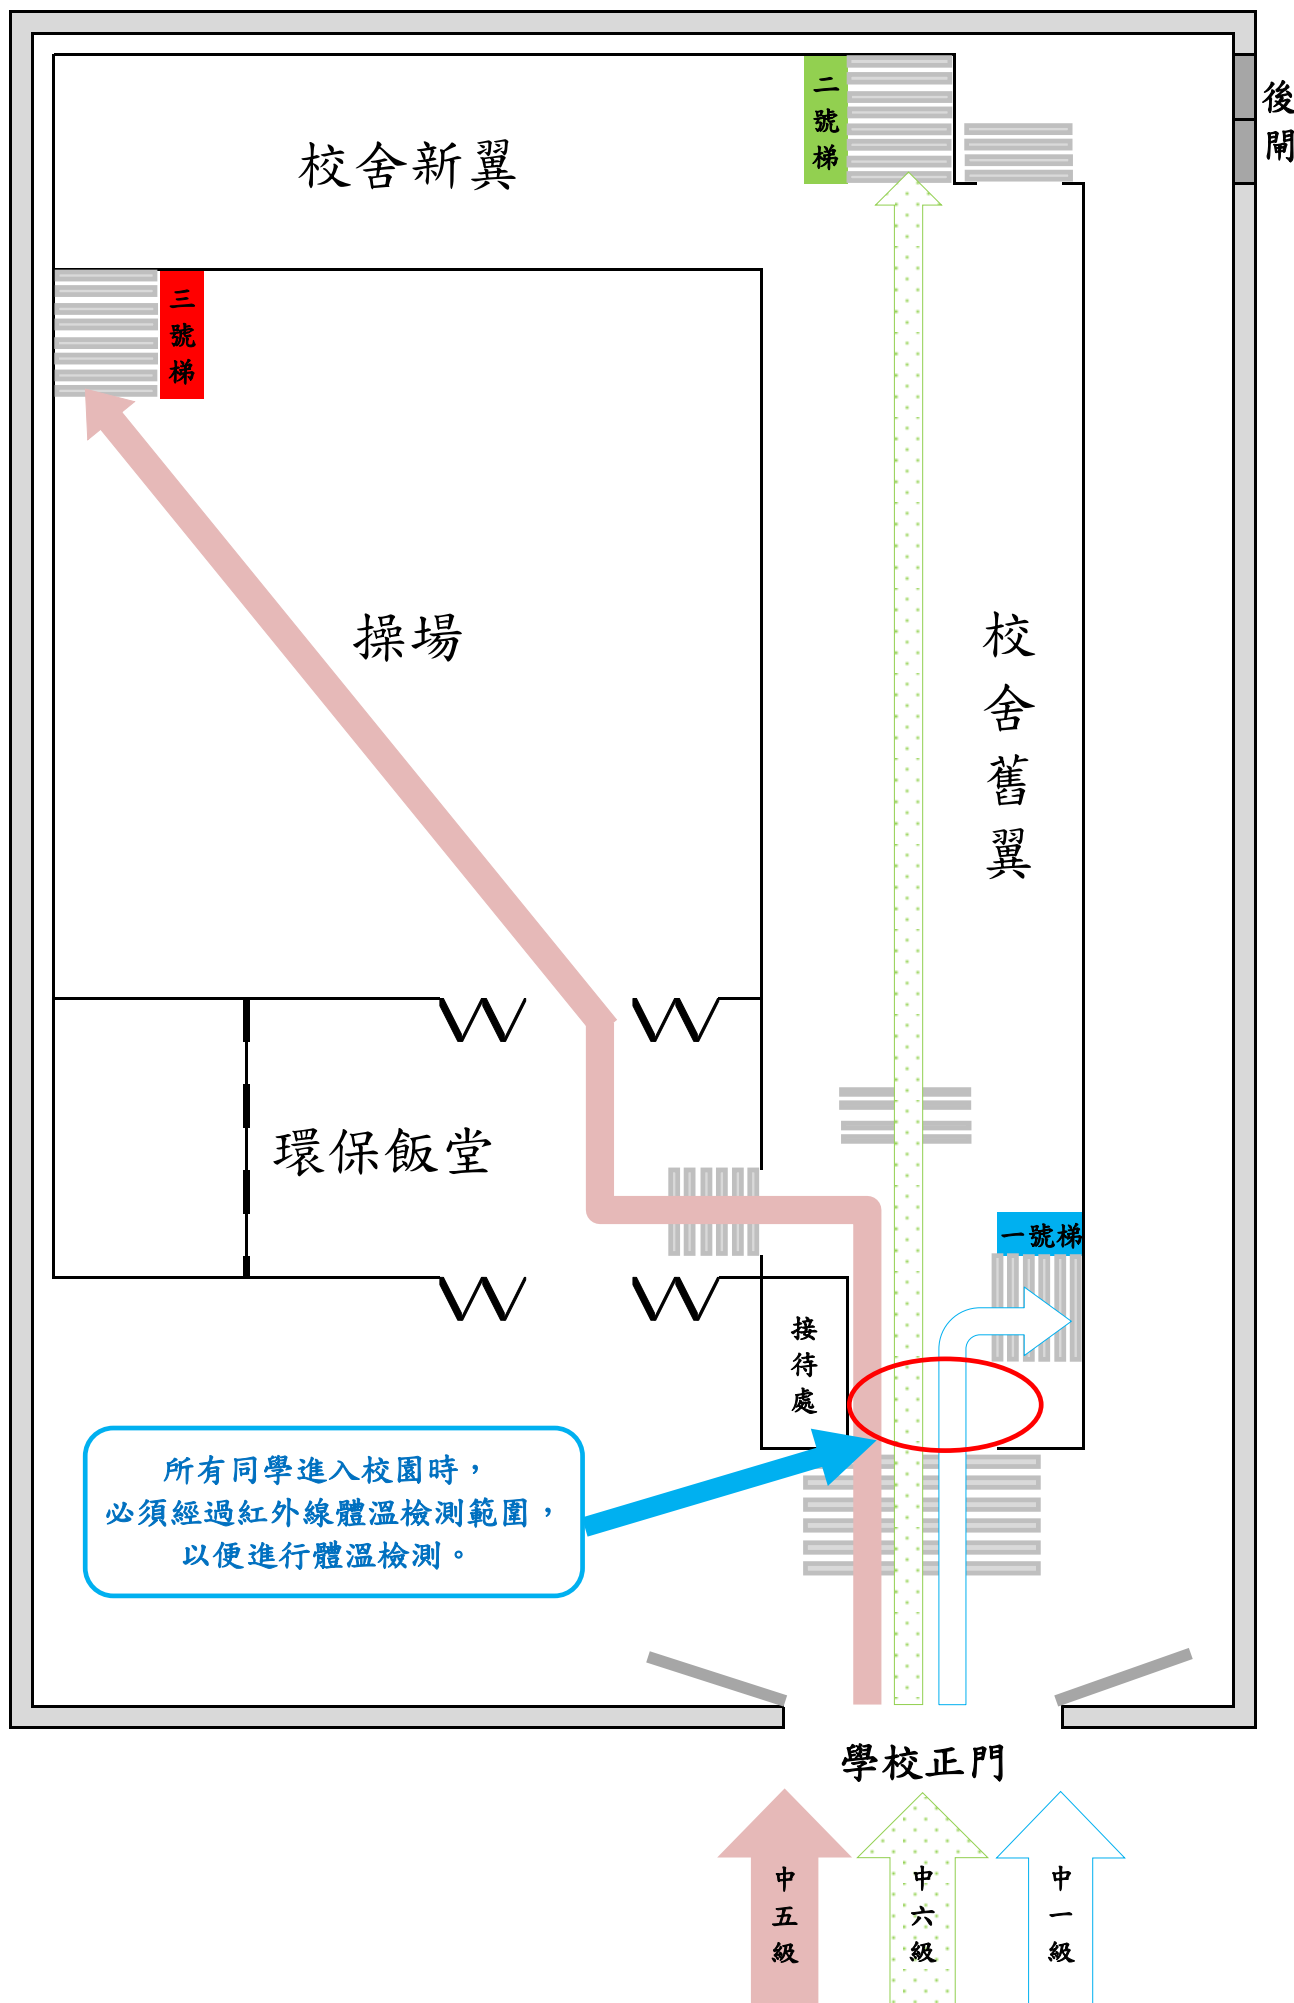

第一階段恢復面授課堂(9月23至28日)

學生進入課室路線安排

第二階段恢復面授課堂(9月29日起)

學生進入課室路線安排