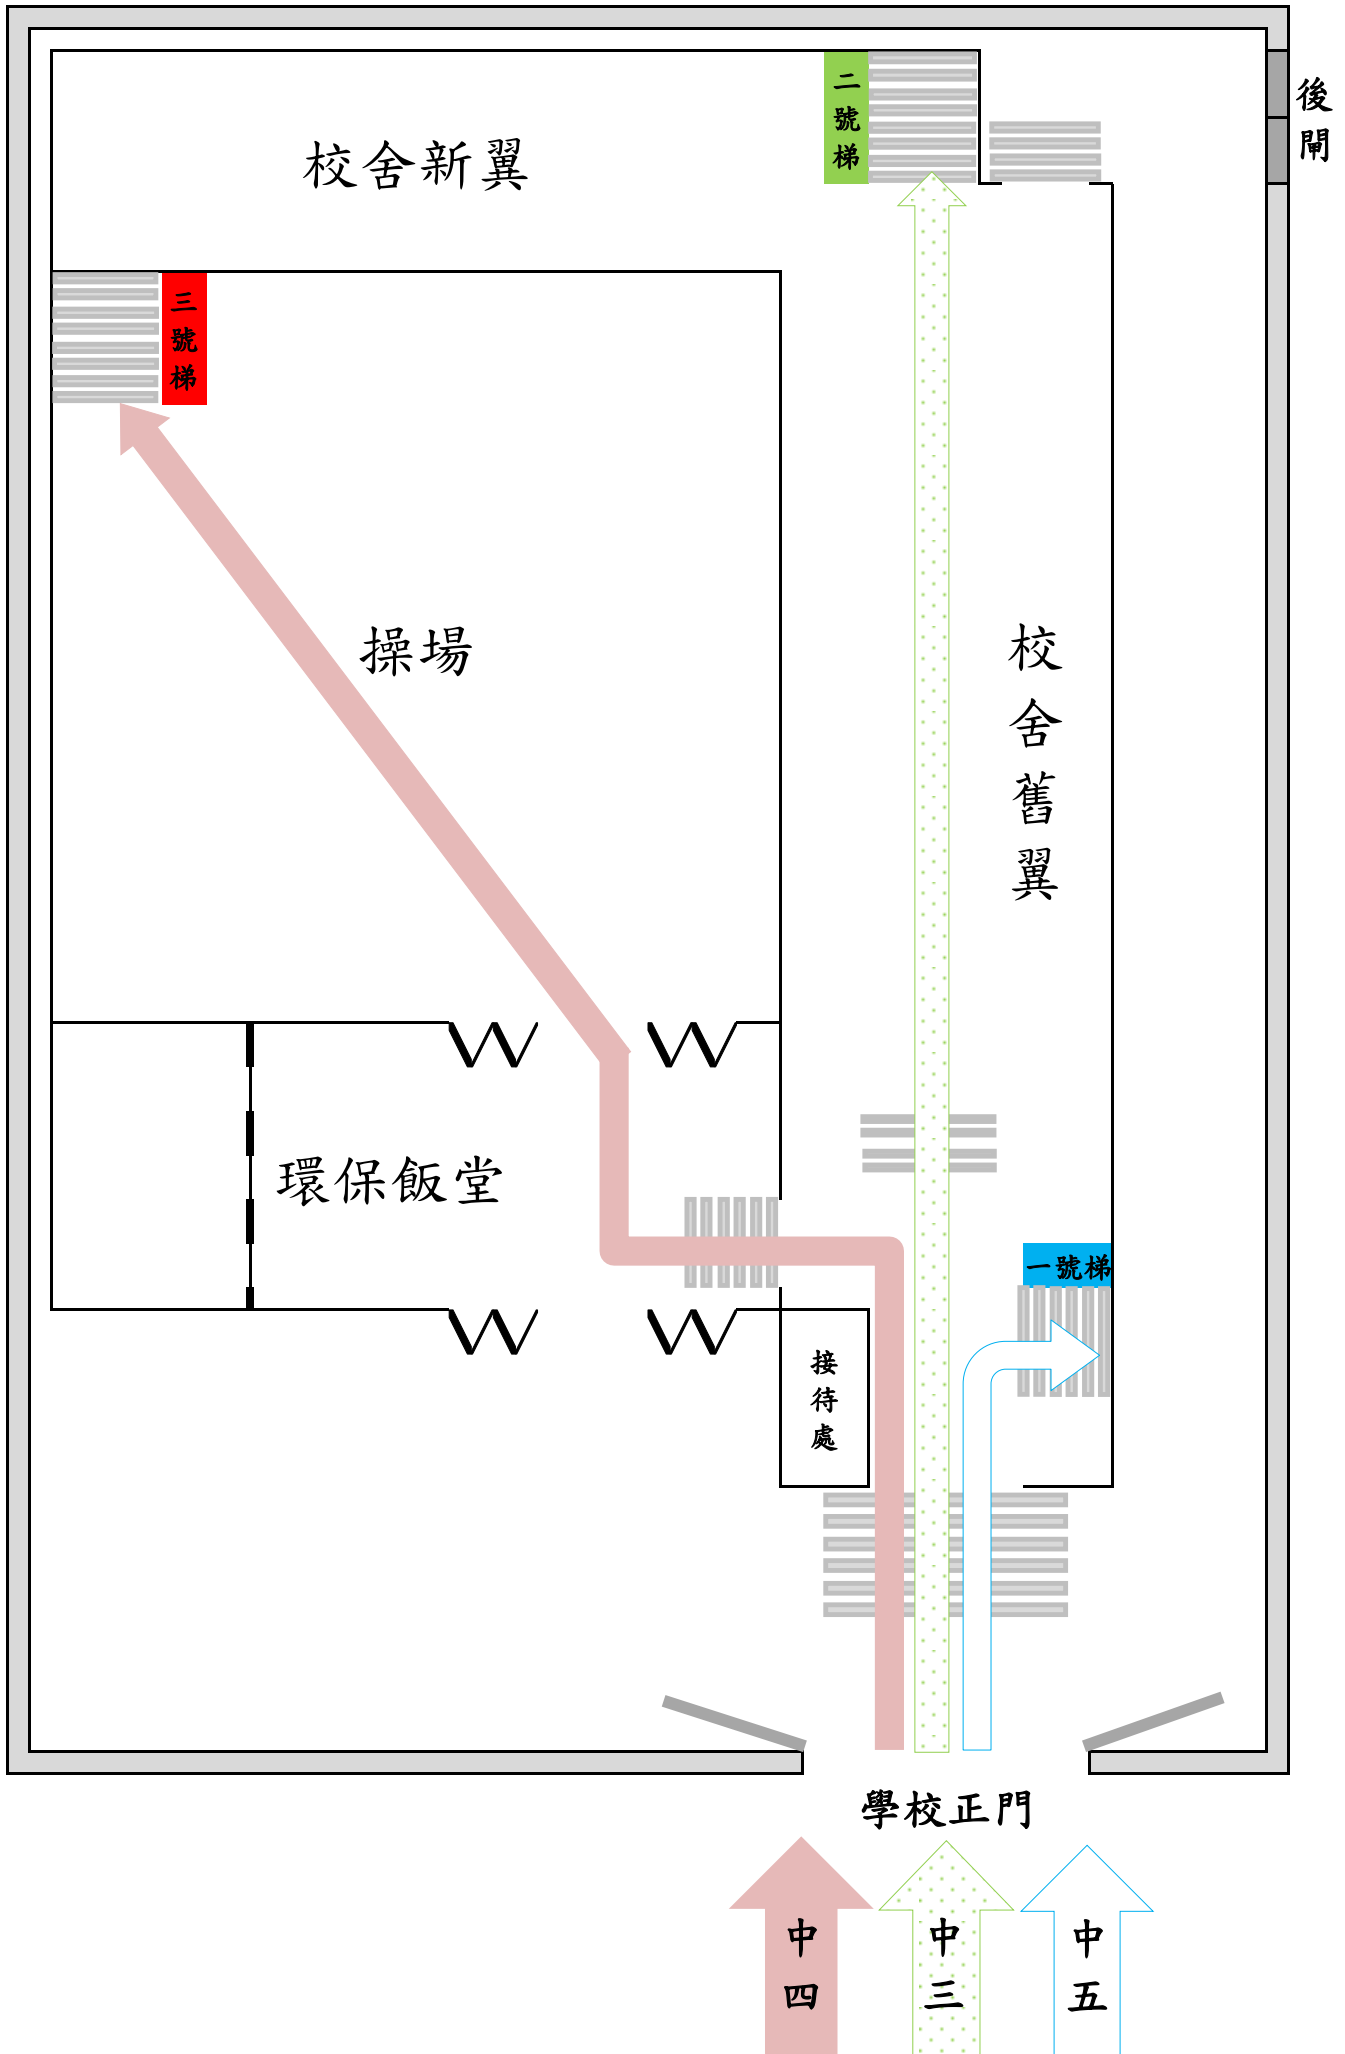

第一階段復課(27/5-5/6)學生進校路線安排

第二階段復課(8/6起)學生進校路線安排